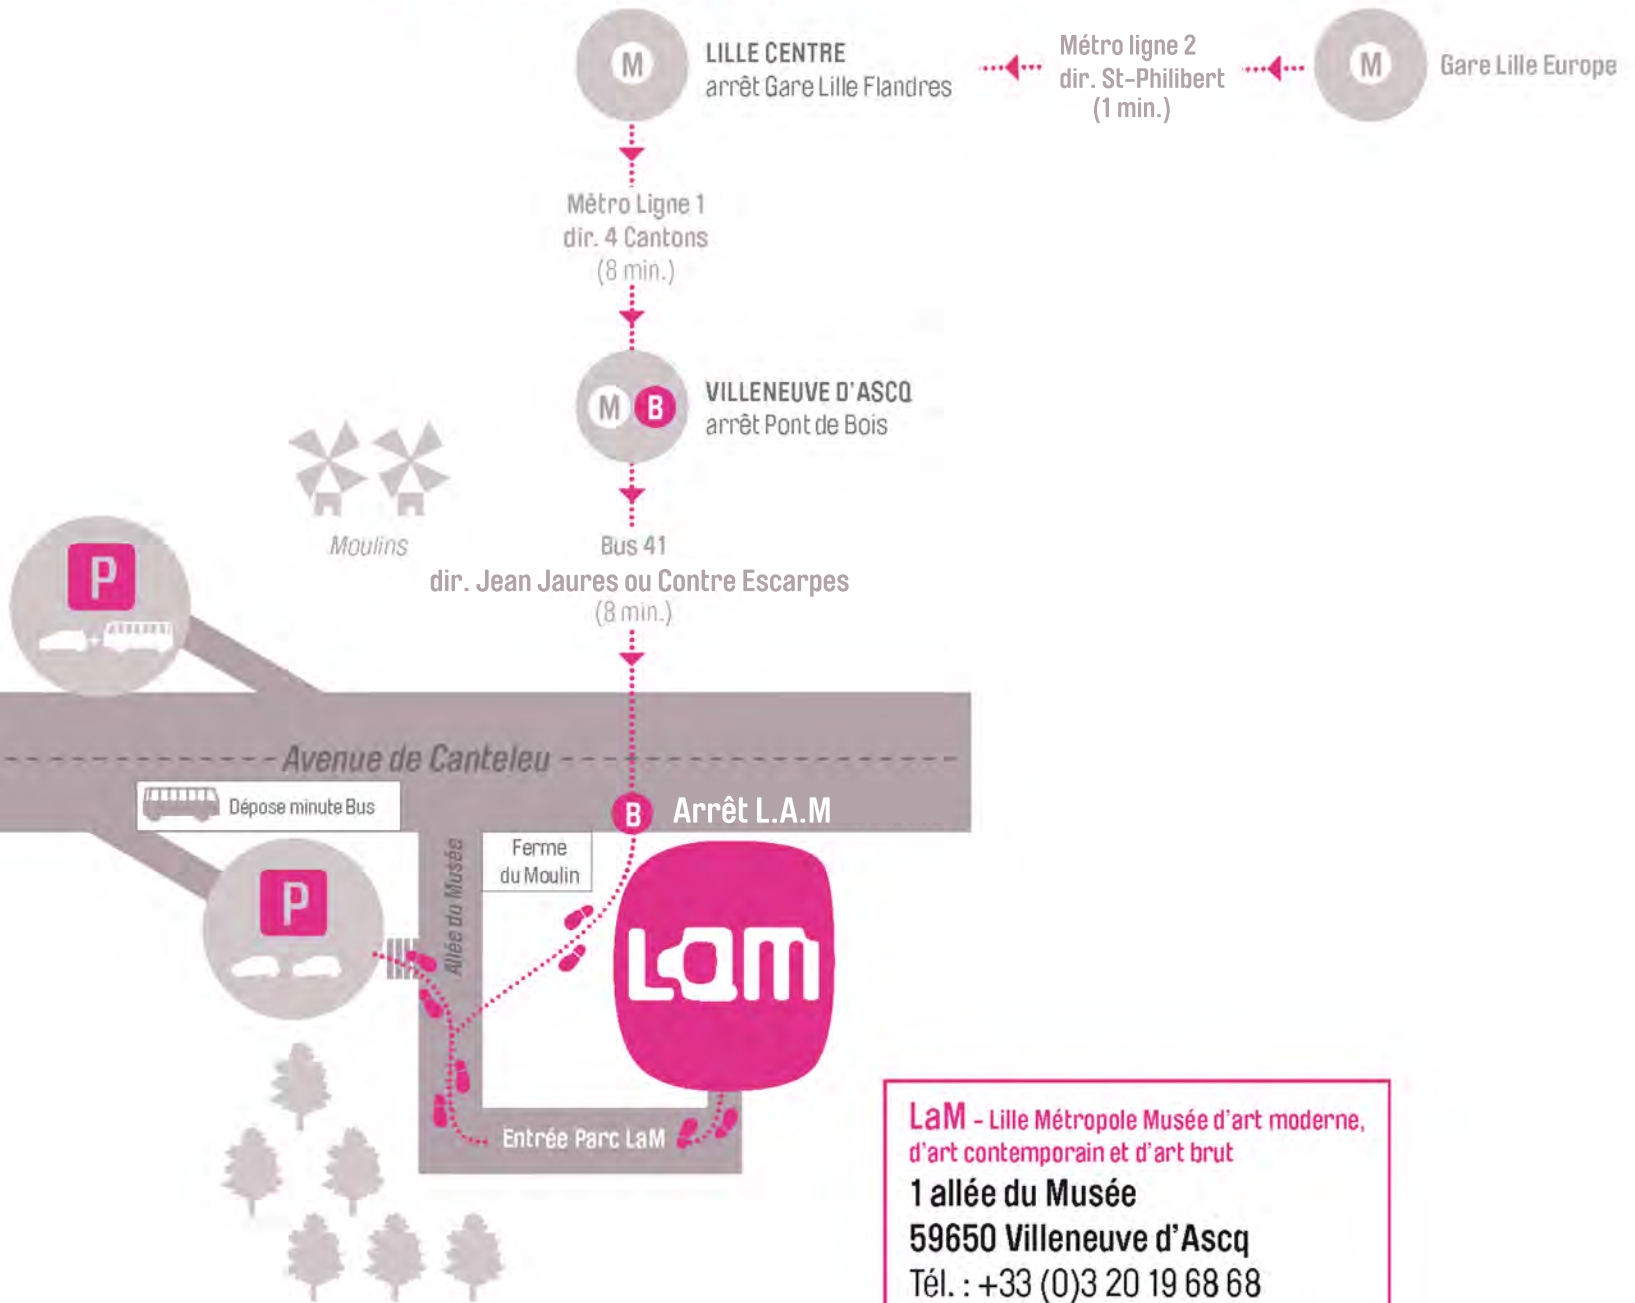

## POUR VENIR EN TRANSPORTS EN COMMUN

**LaM** - Lille Métropole Musée d'art moderne,  
d'art contemporain et d'art brut  
**1 allée du Musée**  
**59650 Villeneuve d'Ascq**  
Tél. : +33 (0)3 20 19 68 68  
[www.musee-lam.fr](http://www.musee-lam.fr)